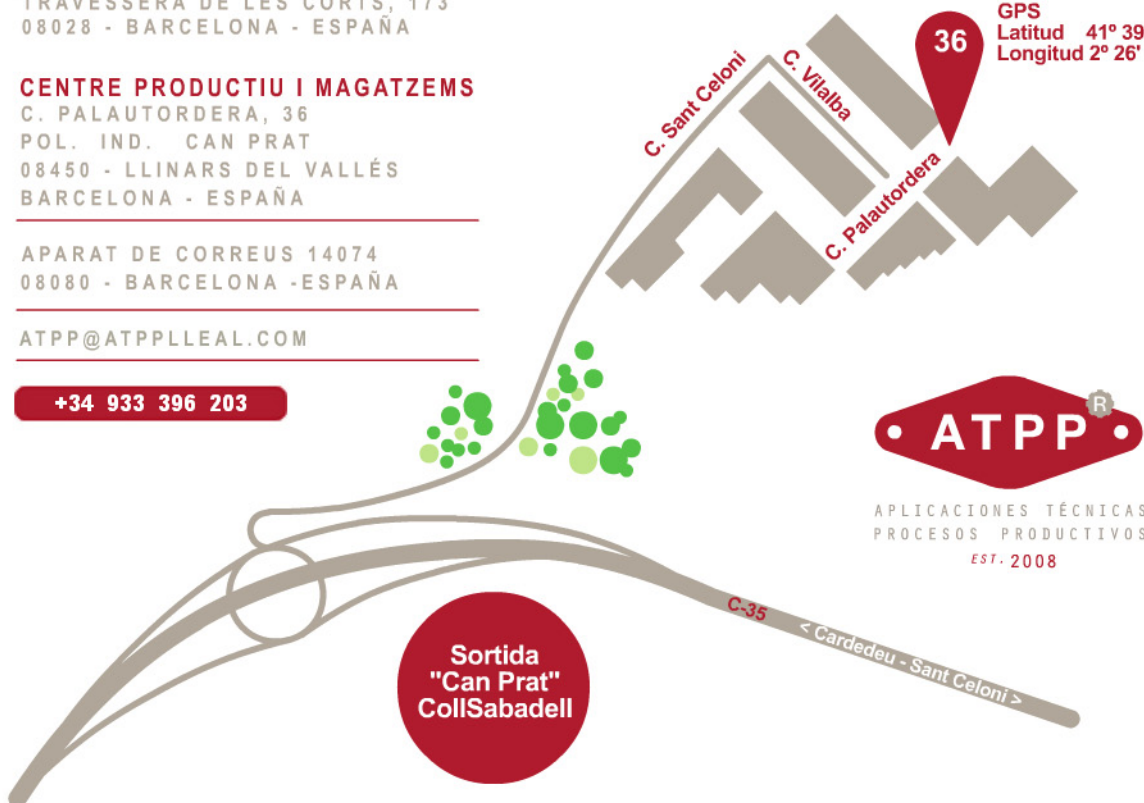

GPS  
Latitud 41° 39' 32,7" N  
Longitud 2° 26' 12" E

APLICACIONES TÉCNICAS  
PROCESOS PRODUCTIVOS  
EST. 2008

Sortida  
"Can Prat"  
CollSabadell

C-35 < Cardedeu - Sant Celoni >