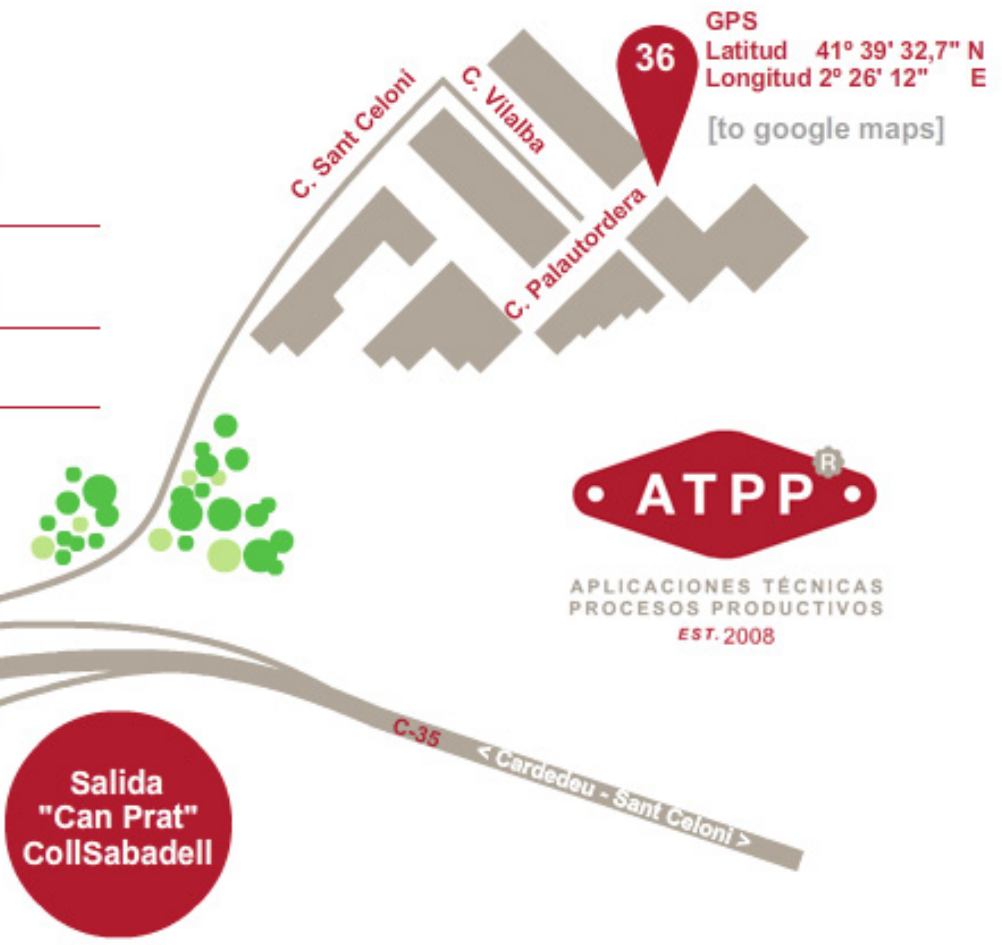

OFICINAS CENTRALES

C. PALAUTORDERA, 36
POL. IND. CAN PRAT
08450 - LLINARS DEL VALLÉS
BARCELONA - ESPAÑA

APDO. DE CORREOS 14074
08080 - BARCELONA -ESPAÑA

ATPP@ATPPLLEAL.COM

+34 937 812 099

GPS
Latitud 41° 39' 32,7" N
Longitud 2° 26' 12" E

[to google maps]

APLICACIONES TÉCNICAS
PROCESOS PRODUCTIVOS
EST. 2008

Salida
"Can Prat"
CollSabadell